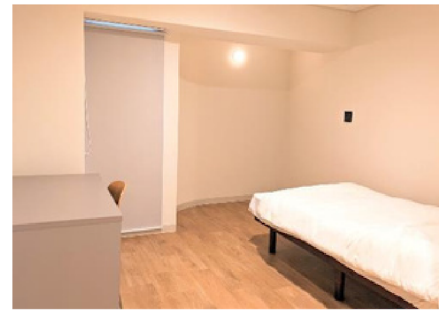

▲ CAFE (1F)  
ホテルの1Fに併設  
入居者は割引価格で食事ができます

▲ ホテル外観

▲ ホテルエントランス

# ROOM TYPES & PRICE

ベッドは2タイプ、部屋の広さに合わせて価格をお選びいただけます

## Regular Bed Type

▲16㎡

▲全室個別バス・トイレ完備

▲LAUNDRY (7F男性専用、8F女性専用)  
24時間ご利用可能の入居者専用ランドリールーム

▲KITCHENETTE (9,10F)  
24時間ご利用可能の入居者専用キッチンスペース  
共用の冷蔵庫、炊飯器、トースター、電子レンジを完備

<b>Small Single (10㎡)</b>	2週間 / ￥61,000
	1か月 / ￥110,000
	6か月 / ￥594,000