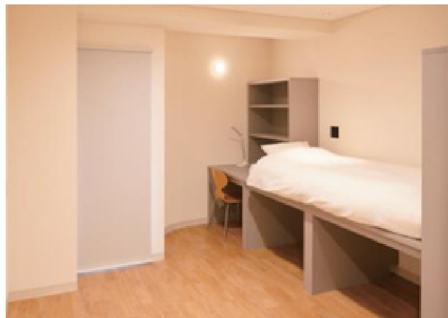

Raised Bed Type

▲16㎡