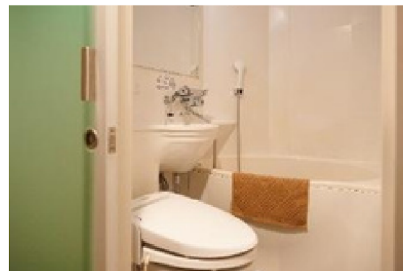

## Regular Bed Type

▲16㎡

▲全室個別バス・トイレ完備

▲LAUNDRY (7F男性専用、8F女性専用)  
24時間ご利用可能の入居者専用ランドリールーム

▲KITCHENETTE (9,10F)  
24時間ご利用可能の入居者専用キッチンスペース  
共用の冷蔵庫、炊飯器、トースター、電子レンジを完備

<b>Small Single (10㎡)</b>	2週間 / ￥61,000
	1か月 / ￥110,000
	6か月 / ￥594,000