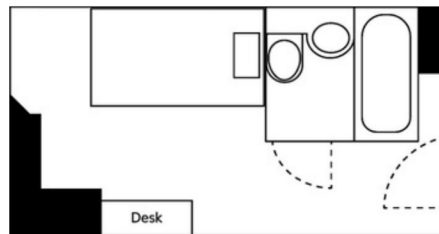

▲ CAFE (1F)  
ホテルの1Fに併設  
入居者は割引価格で食事ができます

▲ ホテル外観

▲ ホテルエントランス

# ROOM TYPES & PRICE

ベッドは2タイプ、部屋の広さに合わせて価格をお選びいただけます

## Raised Bed Type

▲16㎡

## Regular Bed Type

▲16㎡

▲全室個別バス・トイレ完備

▲LAUNDRY (7F男性専用、8F女性専用)  
24時間ご利用可能の入居者専用ランドリールーム

▲KITCHENETTE (9,10F)  
24時間ご利用可能の入居者専用キッチンスペース  
共用の冷蔵庫、炊飯器、トースター、電子レンジを完備

<b>Small Single (10㎡)</b>	2週間 / ￥61,000
	1か月 / ￥110,000
	6か月 / ￥594,000